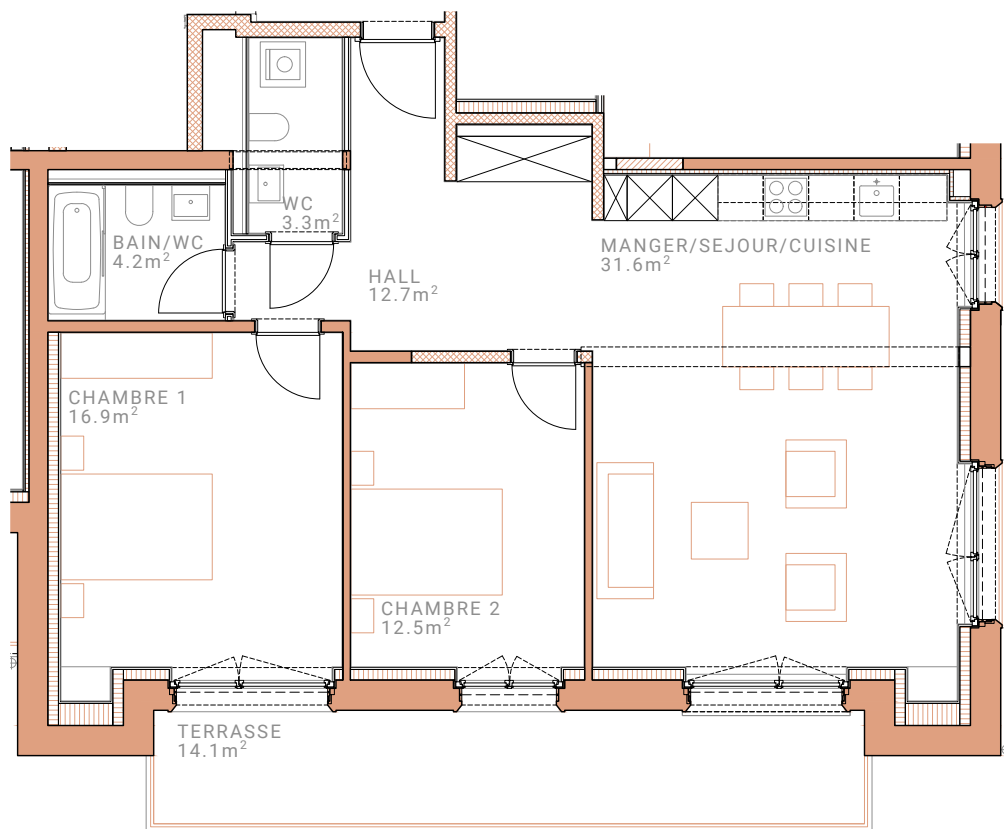

Faubourg de l'Hôpital 37

Neuchâtel

Appartement de 3.5 pièces

N° d'objet 05378.03.0042
Etage 4ème étage
Surface 81.50m²
Extérieur Terrasse de 14.10m²

0m 1m 5m

Toutes les informations, plans, dessins, etc.
sont donnés à titre indicatif. Les surfaces sont arrondies.