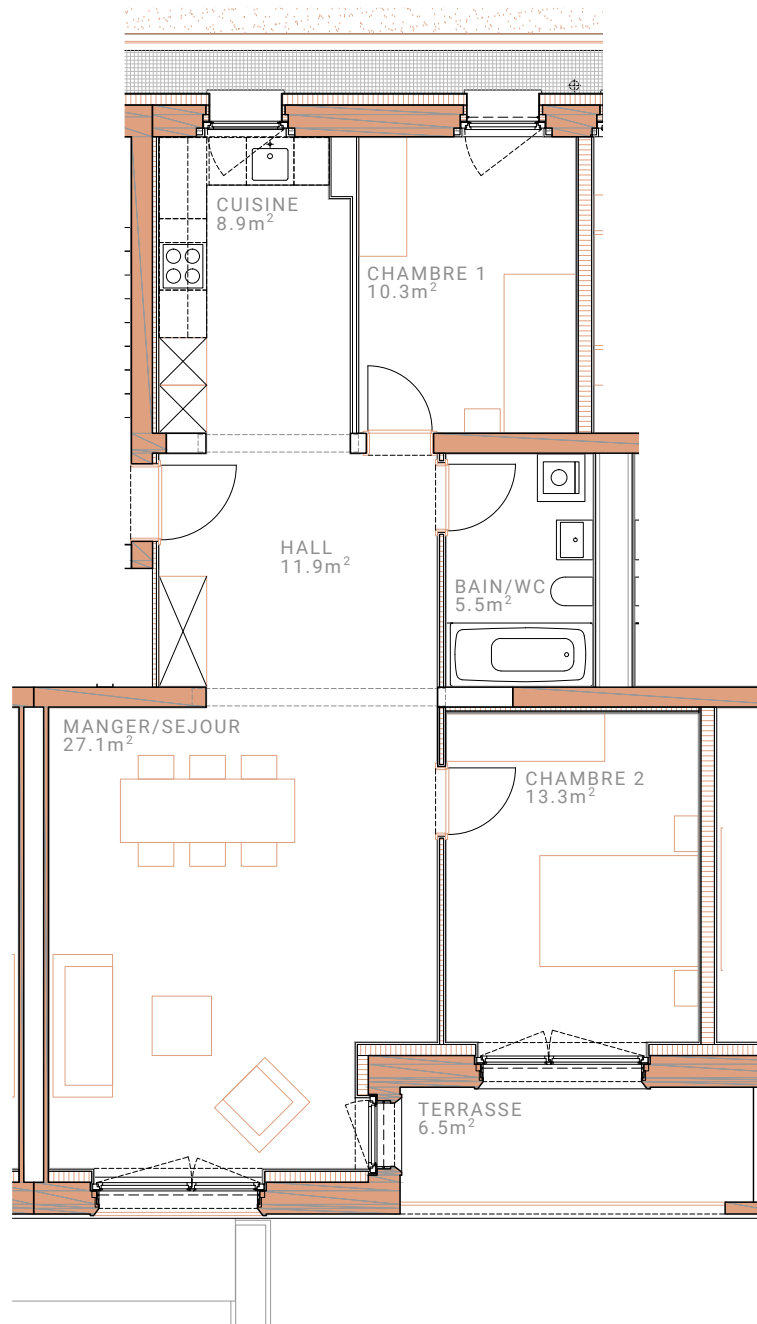

Faubourg de l'Hôpital 35

Neuchâtel

Appartement de 3.5 pièces

N° d'objet 05378.02.0012
Etage 1er étage
Surface 77.40m²
Extérieur Terrasse de 6.50m²

0m 1m 5m

Toutes les informations, plans, dessins, etc.
sont donnés à titre indicatif. Les surfaces sont arrondies.