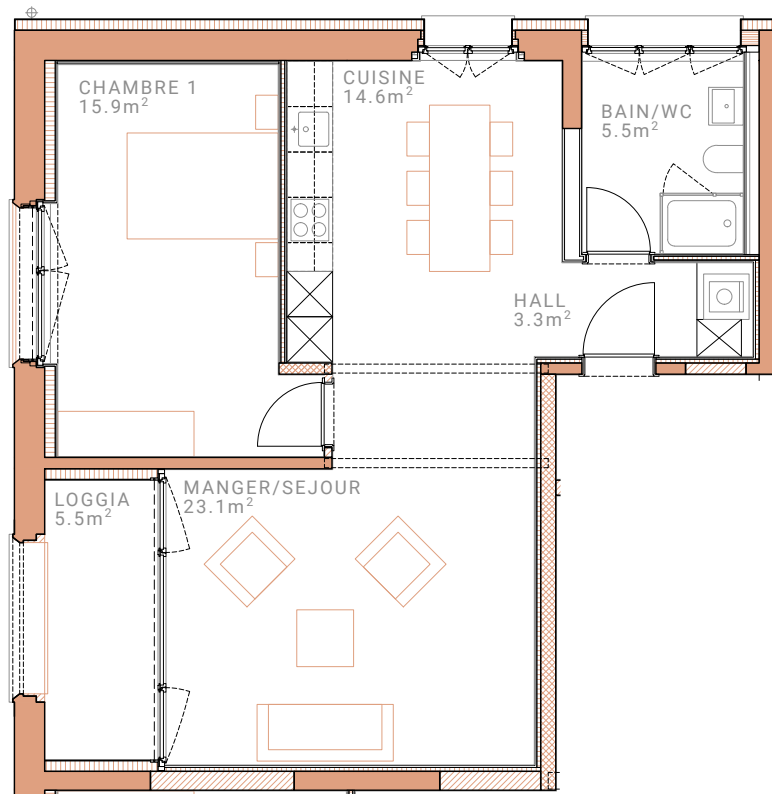

Faubourg de l'Hôpital 33

Neuchâtel

Appartement de 2.5 pièces

N° d'objet 05378.01.0021
Etage 2ème étage
Surface 62.40m²
Extérieur Loggia de 5.50m²

0m 1m 5m

Toutes les informations, plans, dessins, etc.
sont donnés à titre indicatif. Les surfaces sont arrondies.