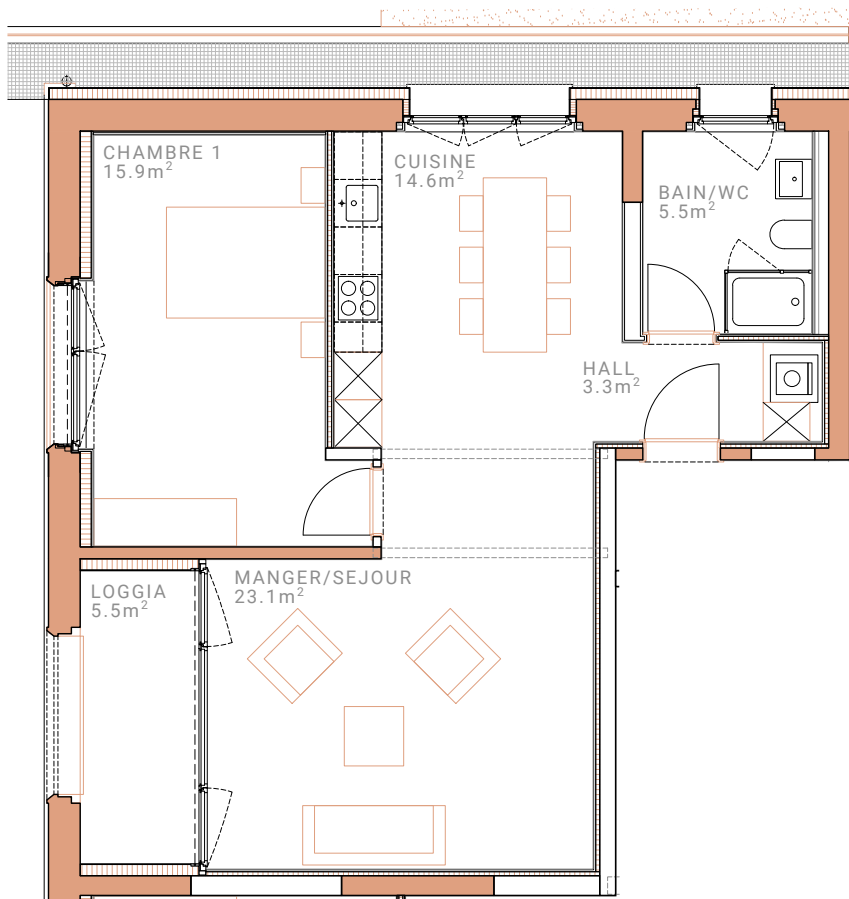

Faubourg de l'Hôpital 33

Neuchâtel

Appartement de 2.5 pièces

N° d'objet 05378.01.0011
Etage 1er étage
Surface 62.50m²
Extérieur Loggia de 5.50m²

0m 1m 5m

Toutes les informations, plans, dessins, etc.
sont donnés à titre indicatif. Les surfaces sont arrondies.