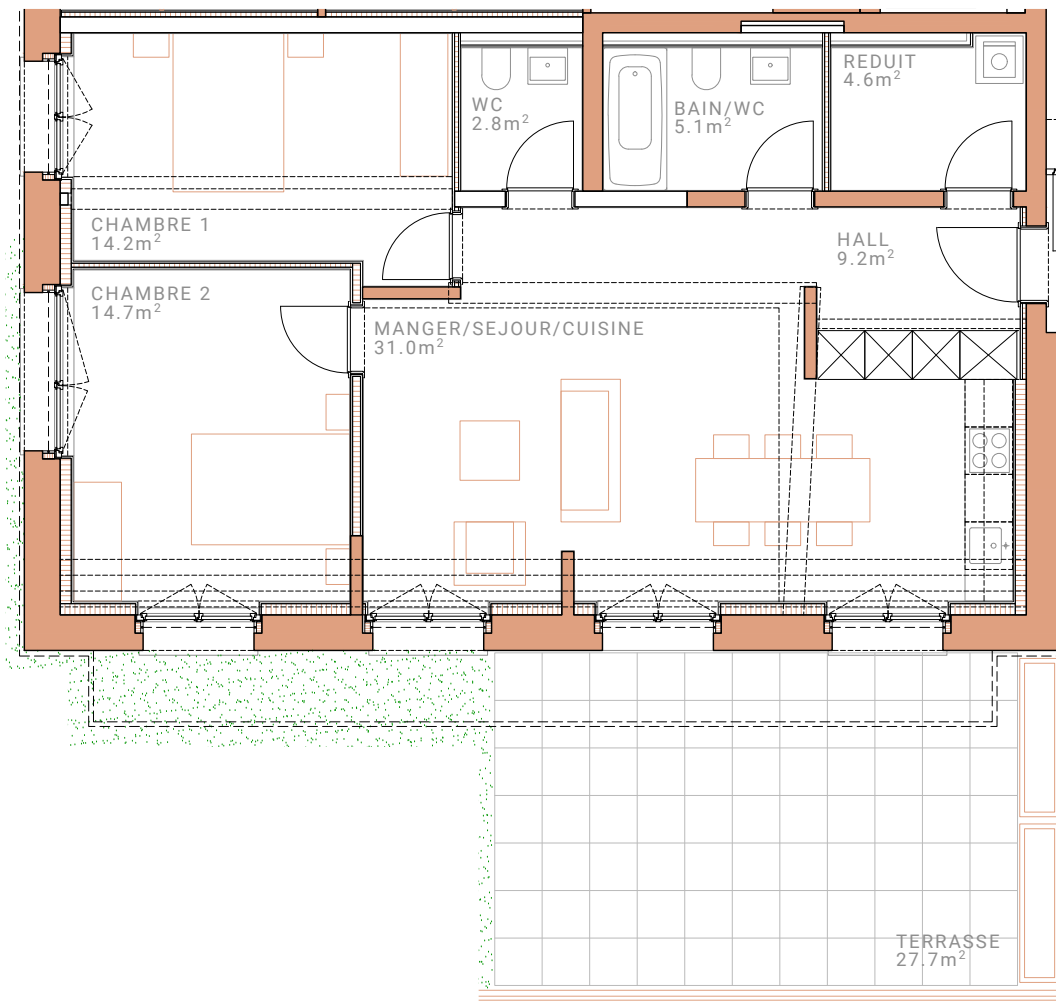

Faubourg de l'Hôpital 33

Neuchâtel

Appartement de 3.5 pièces

N° d'objet 05378.01.0001
Etage Rez-de-chaussée
Surface 81.40m²
Extérieur Terrasse de 27.70m²

0m 1m 5m

Toutes les informations, plans, dessins, etc.
sont donnés à titre indicatif. Les surfaces sont arrondies.